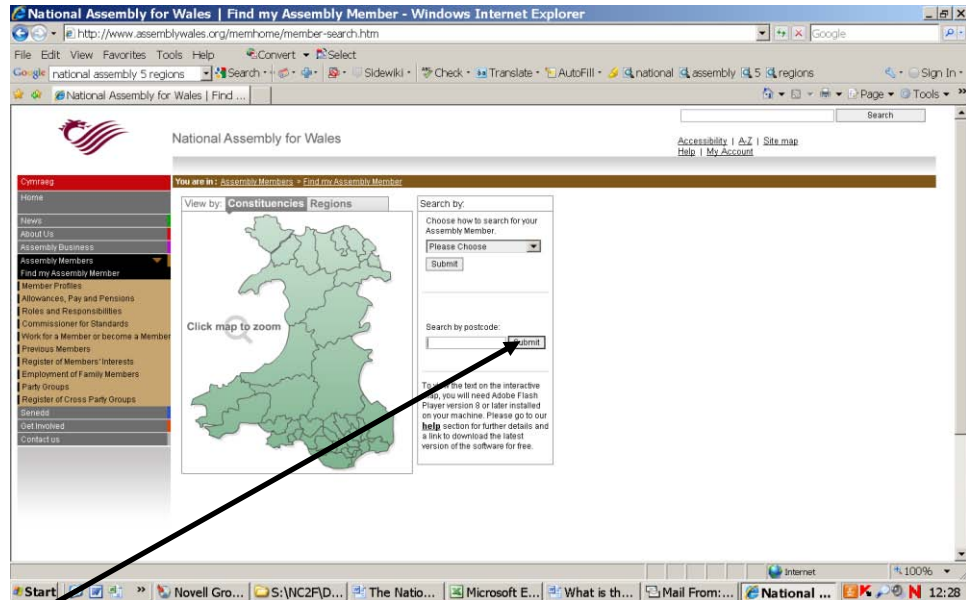

Sut i gael gwybod pwy yw eich Aelodau chi o'r Cynulliad ar hyn o bryd

1. Ewch i'r wefan hon

www.cynulliadcymru.org/memhome/member-search.htm

Teipiwch eich côd post yn y blwch **chwilio gyda'ch côd post** a chliciwch ar **cyflwyno**.